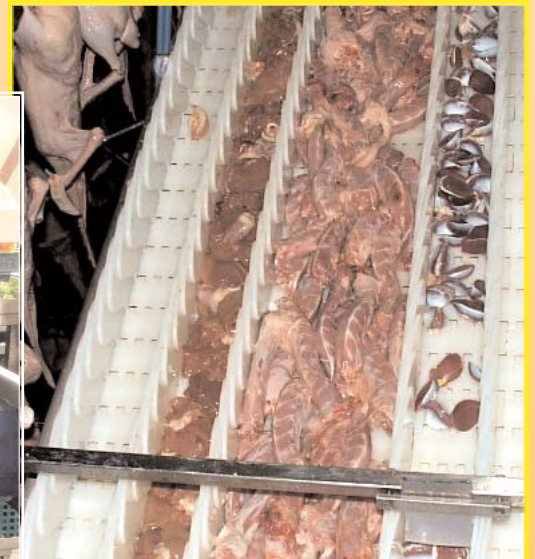

Visitez notre nouveau site
www.faber.fr

**Tapis modulaire
plastique courbe**

Tapis modulaire plastique droit

**Chaînes à palettes
Chaînes Biplan**

Profils de glissement

Arbor groupe Nous serons heureux
de vous accueillir sur
notre stand au Salon
Europack du 17 au 19
novembre 2009 à Lyon

Faber

www.faber.fr

tel. 03.24.27.03.29

votre contact: chaine-tapis@faber.fr

Faber est distributeur officiel :

- des tapis modulaires

SCANBELT

- des chaines