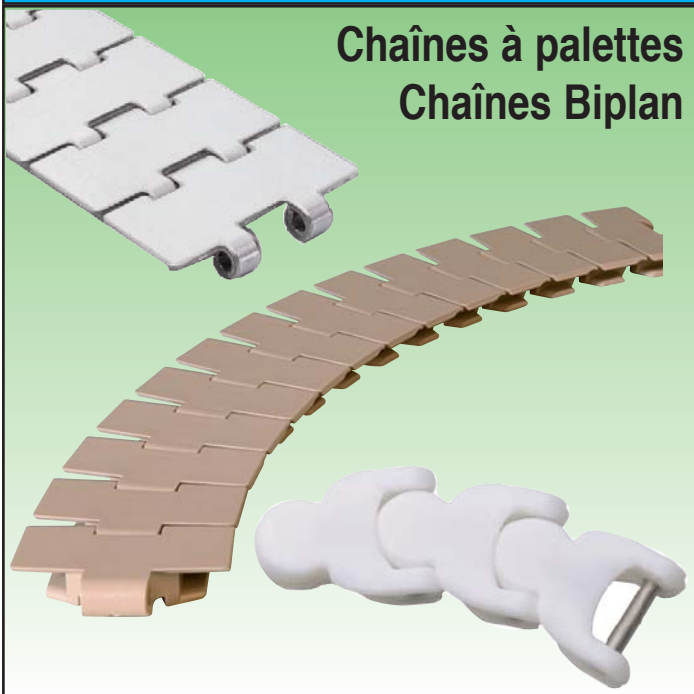

Visitez notre nouveau site
www.faber.fr

**Tapis modulaire
plastique courbe**

Tapis modulaire plastique droit

**Chaînes à palettes
Chaînes Biplan**

Profils de glissement

Arbor groupe Nous serons heureux
de vous accueillir sur
notre stand au Salon
Europack du 17 au 19
novembre 2009 à Lyon

Faber

www.faber.fr

tel. 03.24.27.03.29

votre contact: chaine-tapis@faber.fr

Faber est distributeur officiel :

- des tapis modulaires

SCANBELT

- des chaines