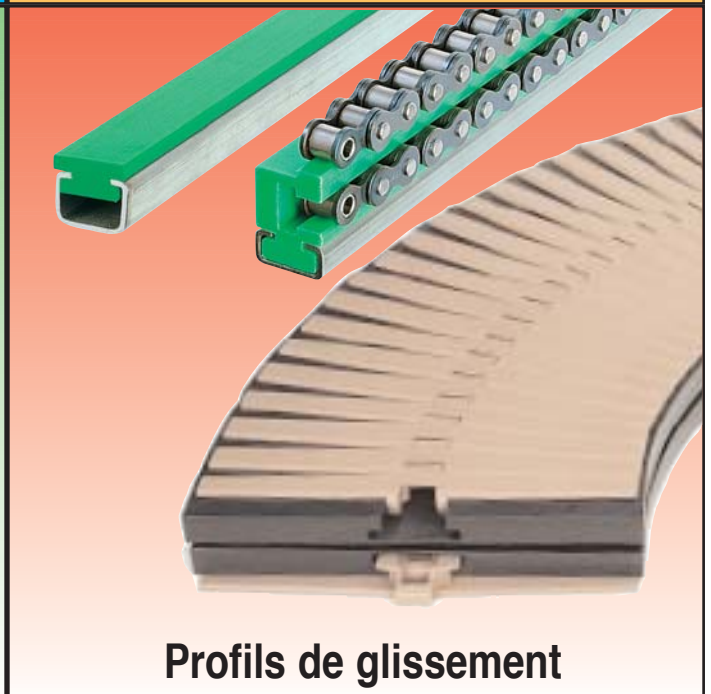

Visitez notre nouveau site
www.faber.fr

**Tapis modulaire
plastique courbe**

Tapis modulaire plastique droit

**Chaînes à palettes
Chaînes Biplan**

Profils de glissement

Arbor groupe Nous serons heureux
de vous accueillir sur
notre stand au Salon
Europack du 17 au 19
novembre 2009 à Lyon

Faber

www.faber.fr

tel. 03.24.27.03.29

votre contact: chaine-tapis@faber.fr

Faber est distributeur officiel :

- des tapis modulaires

SCANBELT

- des chaines